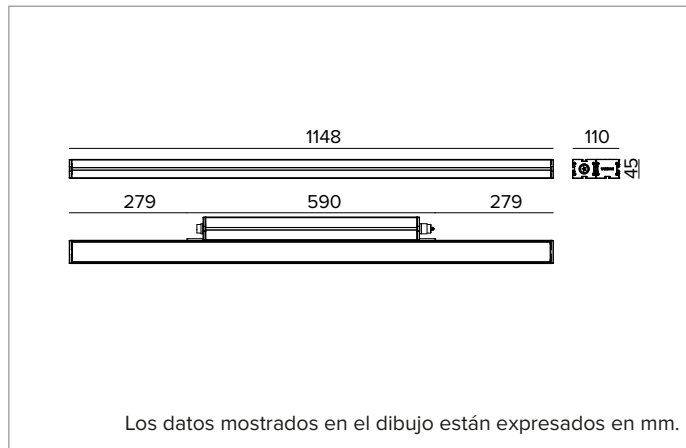

E0544GFL827ELBC | JEDI NOVA 55 Proyector Side Box Proyector lineal orientable de LED

		2700K	H(m)	D1(m)	D2(m)	E _{max} (lx)
		Ra80		10°	38°	
Fixture Power		70W	1	0.17	0.70	41935
Source Flux		8892lm	2	0.34	1.39	10484
Fixture Flux		6835lm	3	0.51	2.09	4659
Efficacy		98lm/W	4	0.69	2.79	2621
TS2119	I _{max} =4716cd/klm	I _{max}	5	0.86	3.48	1677

Óptica: LENTE

Apertura del haz de luz: GRZ 10°x40°

Eficiencia óptica: 77%

Flujo luminaria: 6835lm

Rendimiento luminoso: 98lm/W

Seguridad fotobiológica: Conforme al grupo de riesgo RG1 (Riesgo Bajo)

CARACTERÍSTICAS MECÁNICAS

Color y acabado: Cobre bruñido

Dimensiones: L=1148mm

Peso: 4,7Kg

Versión: STANDARD

Grado de protección: IP66,IP67,IP68,IP69

Resistencia mecánica: IK07

CARACTERÍSTICAS ELÉCTRICAS

Driver integrado, en la versión ON-OFF (posicionado lateralmente al cuerpo óptico). Equipado con cableado pasante con conectores IN/OUT para instalación de panel con sellado longitudinal (el sellado limita el riesgo de ascenso de la humedad hacia el driver / cuerpo óptico). Luminaria compatible con EN 60598-2-22 para suministro de energía desde un sistema de emergencia centralizado CPSS (Central Power Supply System), no incorporado en la luminaria - áreas de alto riesgo excluidas. La potencia y el flujo predeterminados son 100% en CA y 100% en CC.